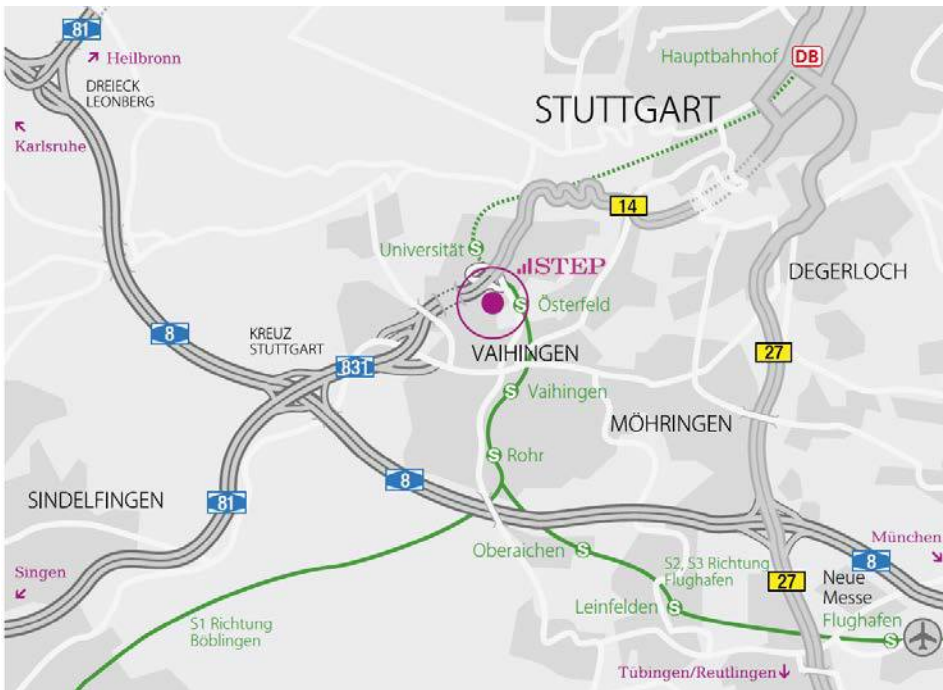

Wegbeschreibung Onventis

Anfahrt mit der S-Bahn

Der Firmensitz von Onventis befindet sich im Stuttgarter Engineering Park (STEP) am Gropiusplatz 10, 70563 Stuttgart. Die S-Bahn-Station Österfeld (S1, S2, S3) ist in fünf Minuten zu Fuß zu erreichen.

Anfahrt vom Flughafen aus

Per Taxi von Leinfelden Echterdingen bis zum STEP sind es ca. 15 min Fahrtzeit.

Eine S-Bahn Haltestelle befindet sich direkt im Flughafen. Von dort aus fährt die S2 und S3 ohne Umstieg nach Österfeld.

Anfahrt mit dem Auto

Fahrtrichtung von der A 8 Karlsruhe, Ulm, München:

Am Stuttgarter Kreuz in Richtung Stuttgart-Vaihingen/Stuttgart-Zentrum auf die A 831 bis zur Ausfahrt Unterer Grund fahren und anschließend an der 1. Ampel rechts abbiegen und bis zum Kreisverkehr fahren. Das STEP ist auf der rechten Seite.

Fahrtrichtung von der A 81 aus Heilbronn:

Am Dreieck Leonberg in Richtung Stuttgart auf die A 8 fahren und anschließend am Stuttgarter Kreuz in Richtung Stuttgart-Vaihingen/Stuttgart-Zentrum auf die A 831 bis zur Ausfahrt Unterer Grund, an der 1. Ampel rechts abbiegen und bis zum Kreisverkehr fahren. Das STEP ist auf der rechten Seite.